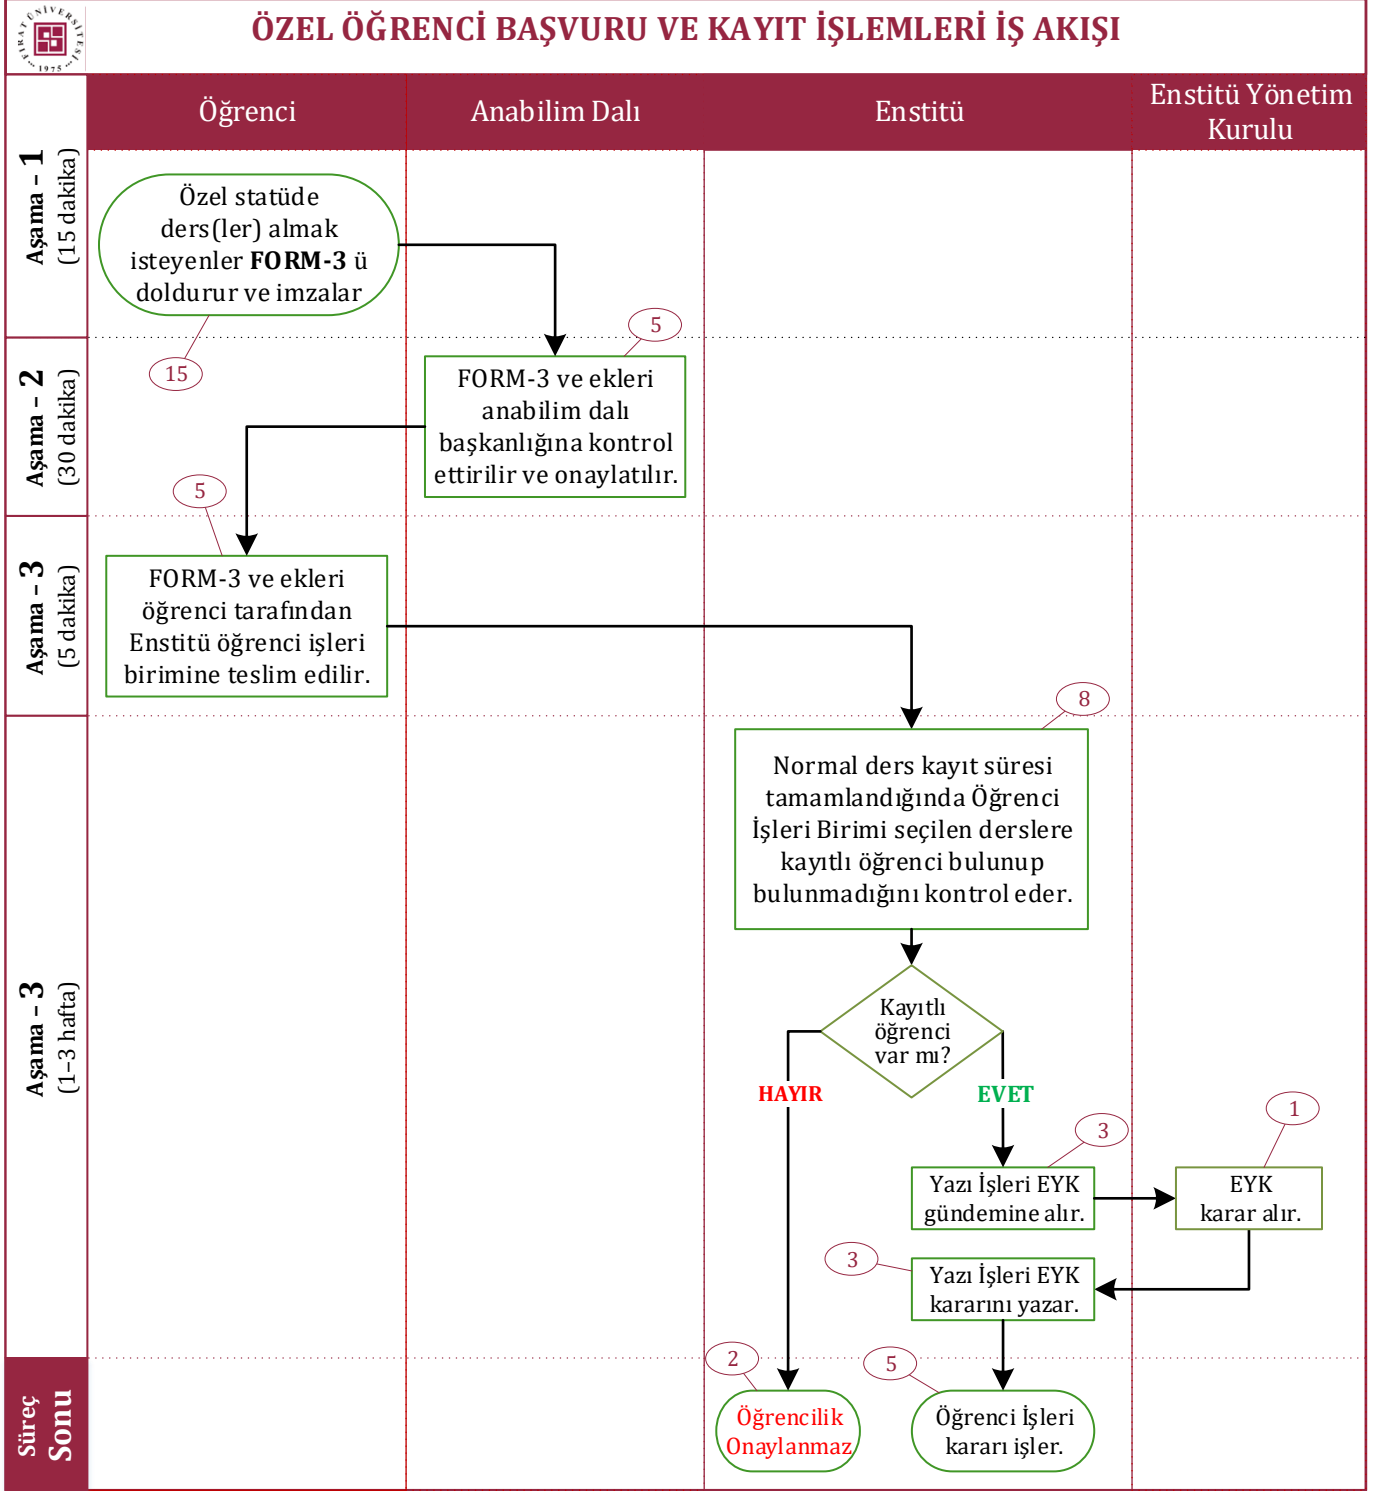

(X) : Görevi üstlenen kişilerin harcadığı zamanları dakika cinsinden ifade etmektedir.

(X) : Görevi üstlenen kişilerin harcadığı zamanları dakika cinsinden ifade etmektedir.

(X) : Görevi üstlenen kişilerin harcadığı zamanları dakika cinsinden ifade etmektedir.

(X) : Görevi üstlenen kişilerin harcadığı zamanları dakika cinsinden ifade etmektedir.

(X) : Görevi üstlenen kişilerin harcadığı zamanları dakika cinsinden ifade etmektedir.