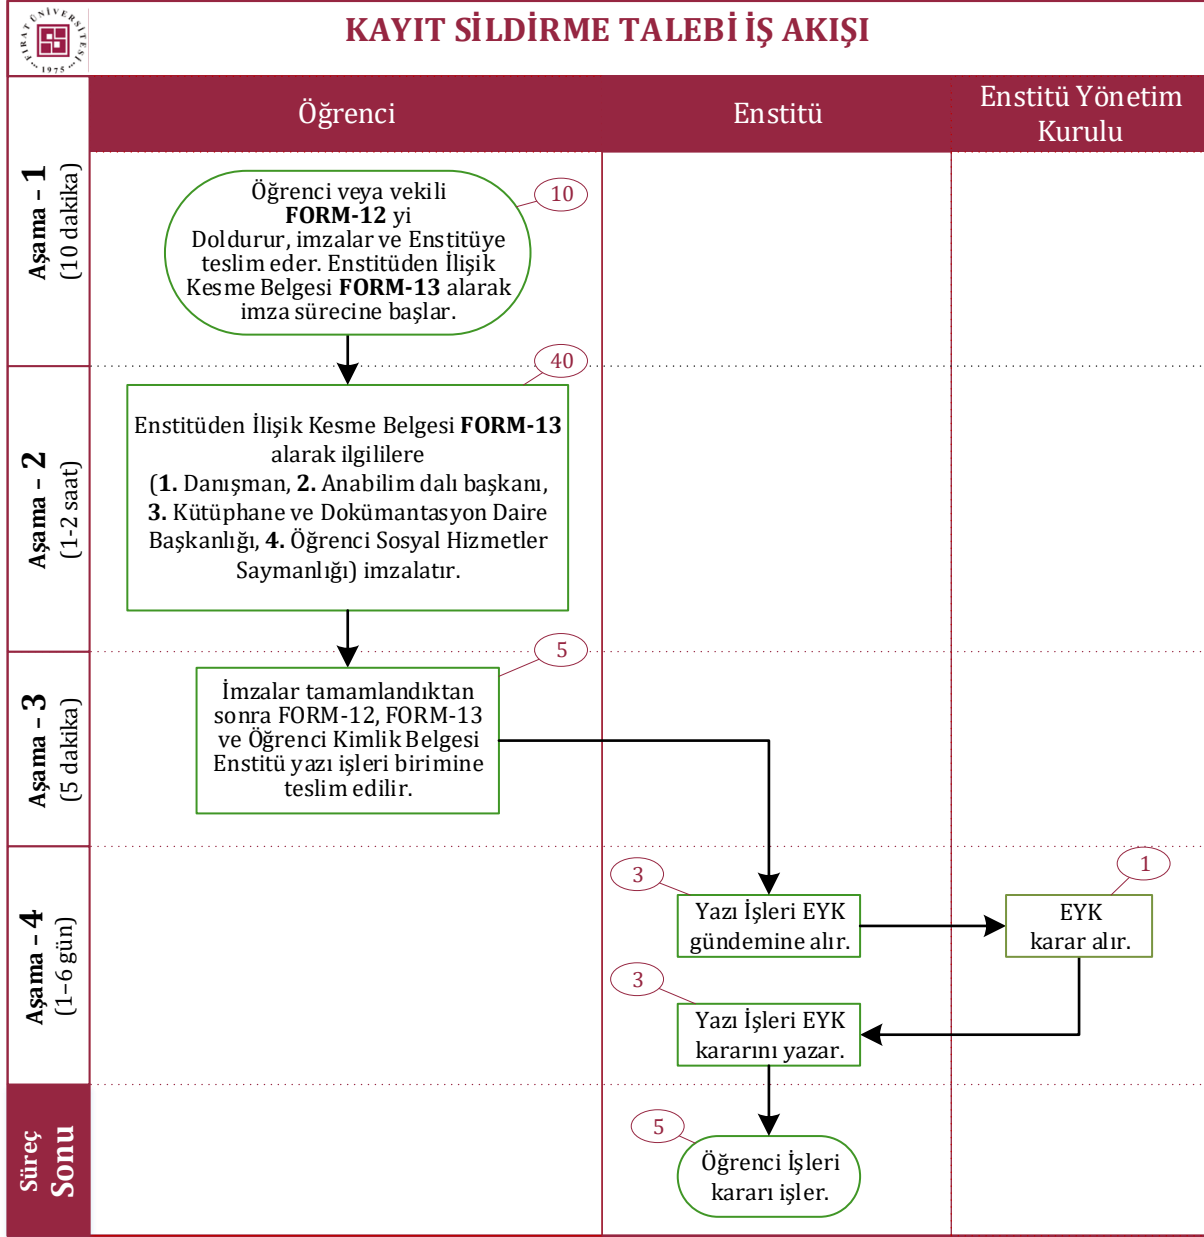

(X) : Görevi üstlenen kişilerin harcadığı zamanları dakika cinsinden ifade etmektedir.

(X) : Görevi üstlenen kişilerin harcadığı zamanları dakika cinsinden ifade etmektedir.

(X) : Görevi üstlenen kişilerin harcadığı zamanları dakika cinsinden ifade etmektedir.

(X) : Görevi üstlenen kişilerin harcadığı zamanları dakika cinsinden ifade etmektedir.

(X) : Görevi üstlenen kişilerin harcadığı zamanları dakika cinsinden ifade etmektedir.