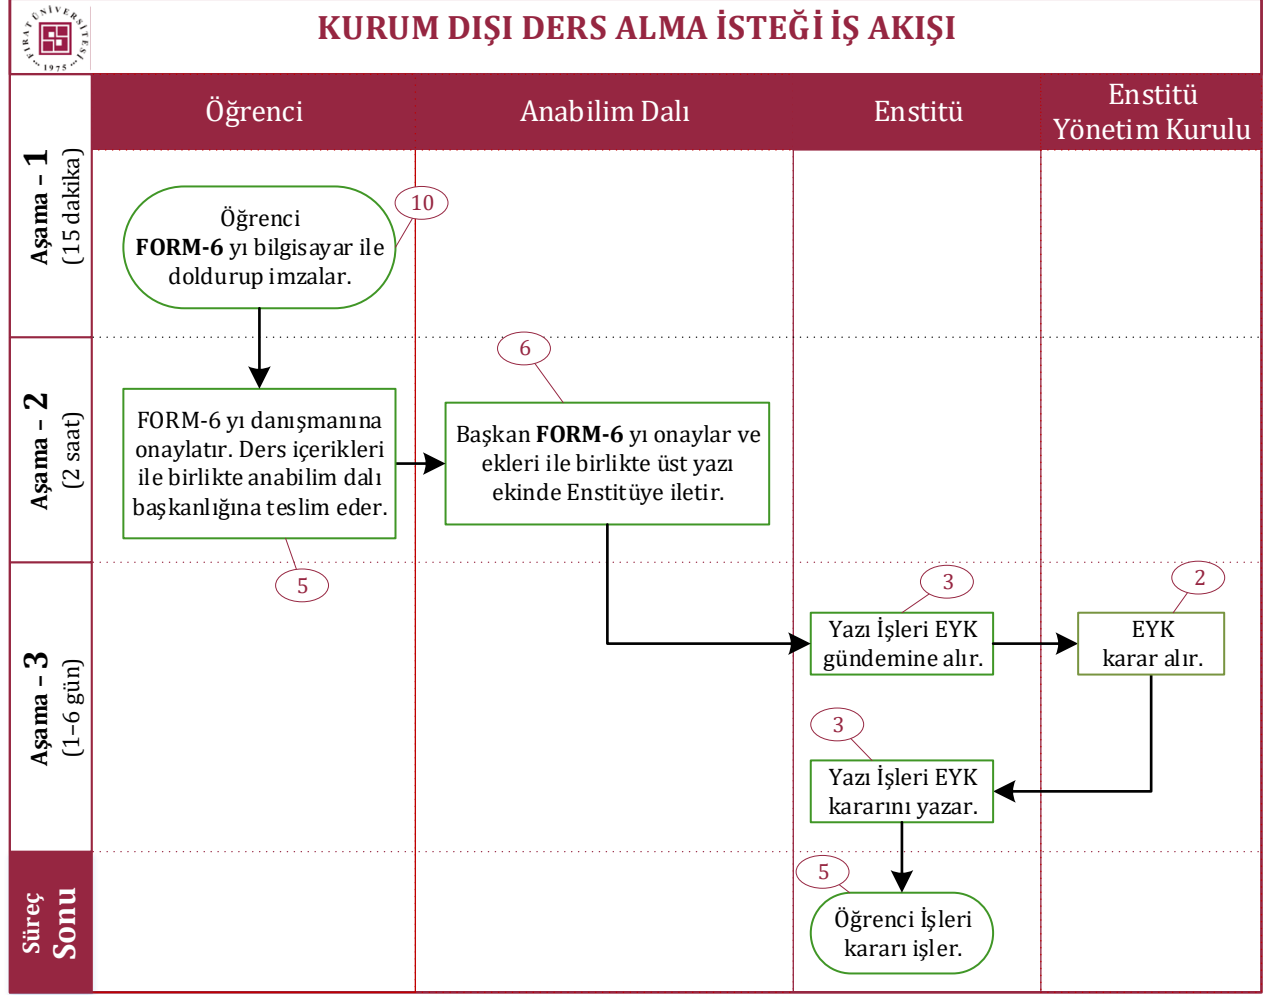

(X) : Görevi üstlenen kişilerin harcadığı zamanları dakika cinsinden ifade etmektedir.

(X) : Görevi üstlenen kişilerin harcadığı zamanları dakika cinsinden ifade etmektedir.

(X) : Görevi üstlenen kişilerin harcadığı zamanları dakika cinsinden ifade etmektedir.

(X) : Görevi üstlenen kişilerin harcadığı zamanları dakika cinsinden ifade etmektedir.

(X) : Görevi üstlenen kişilerin harcadığı zamanları dakika cinsinden ifade etmektedir.