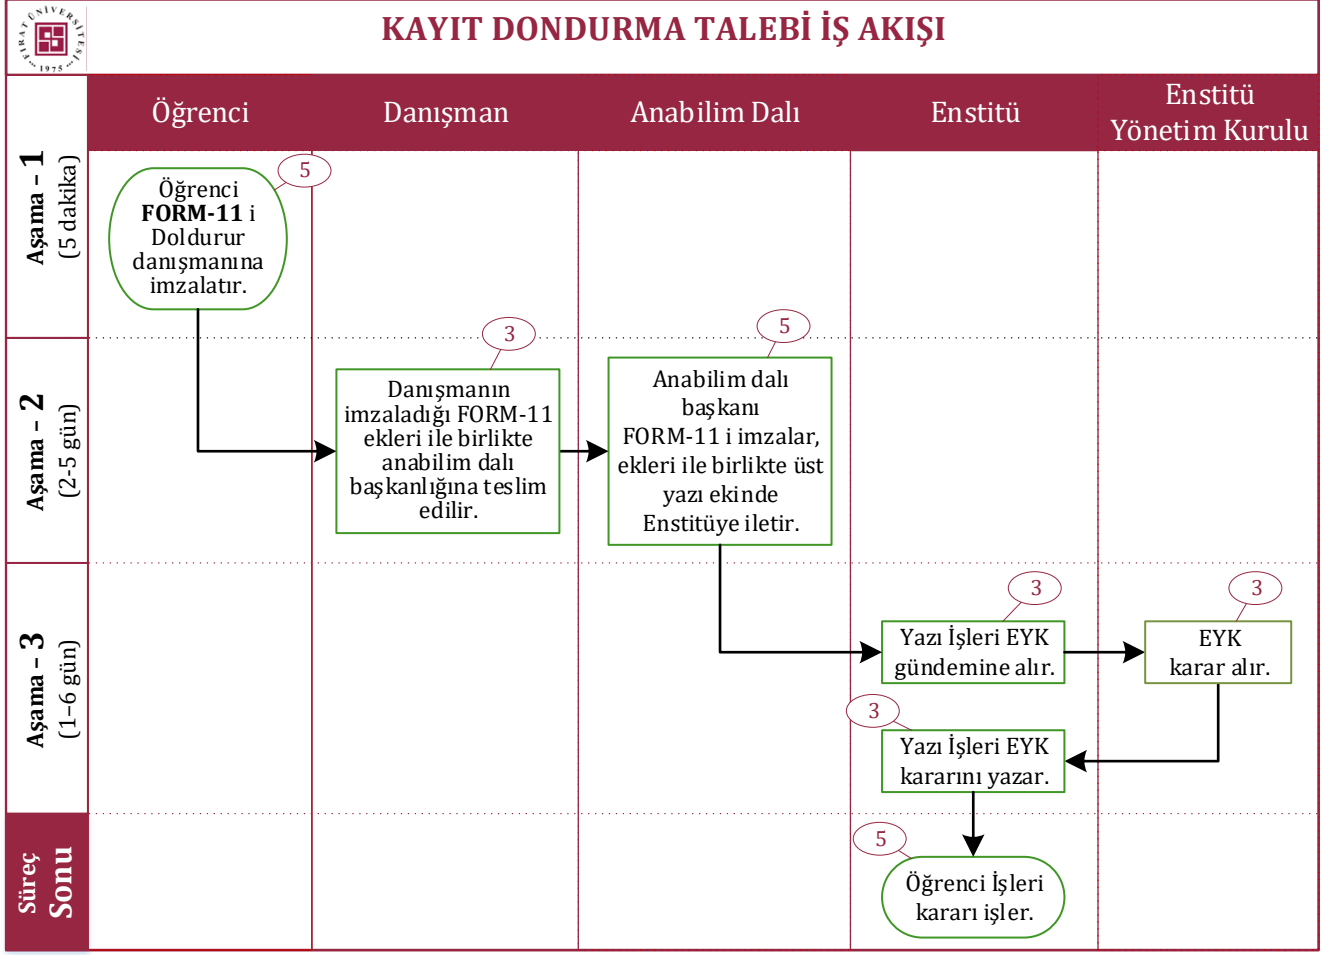

(X) : Görevi üstlenen kişilerin harcadığı zamanları dakika cinsinden ifade etmektedir.

(X) : Görevi üstlenen kişilerin harcadığı zamanları dakika cinsinden ifade etmektedir.

(X) : Görevi üstlenen kişilerin harcadığı zamanları dakika cinsinden ifade etmektedir.

(X) : Görevi üstlenen kişilerin harcadığı zamanları dakika cinsinden ifade etmektedir.

(X) : Görevi üstlenen kişilerin harcadığı zamanları dakika cinsinden ifade etmektedir.